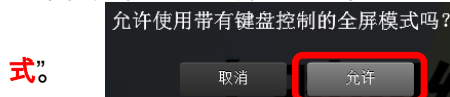

【重要】

- 请务必在参会前点击链接：<http://show.quanshi.com/showdemo/checkresult1/result>，检测参会电脑系统是否符合要求，如有问题请及时拨打服务热线进行解决，避免影响参加正式会议。

【如何收看网络直播】

- 打开浏览器，输入直播链接地址，进入直播登录页面。
- 填写正确的邮箱地址，点击“**进入会场**”。
- **会前等待画面**：

➤ 会议直播画面：

【如何文字提问】

- 点击屏幕右下角的“”即可显示出文字提问窗口,可在此输入发送文字问题,再次点击“”可隐藏文字提问窗口。

- 如果需要在系统全屏模式下使用文字提问功能,请在点击全屏后选择“允许使用带有键盘控制的全屏模式”。

【常见问题处理办法】

1. 如何全屏观看直播?

- 点击屏幕右上角的“ 全屏”即可实现全屏模式观看,再次点击“ 全屏”可退出全屏。

2. 如何全屏观看 PPT?

- 点击 PPT 文档右上角的“ 全屏”即可实 PPT 文档全屏模式观看,再次点击“ 全屏”退出 PPT 全屏。