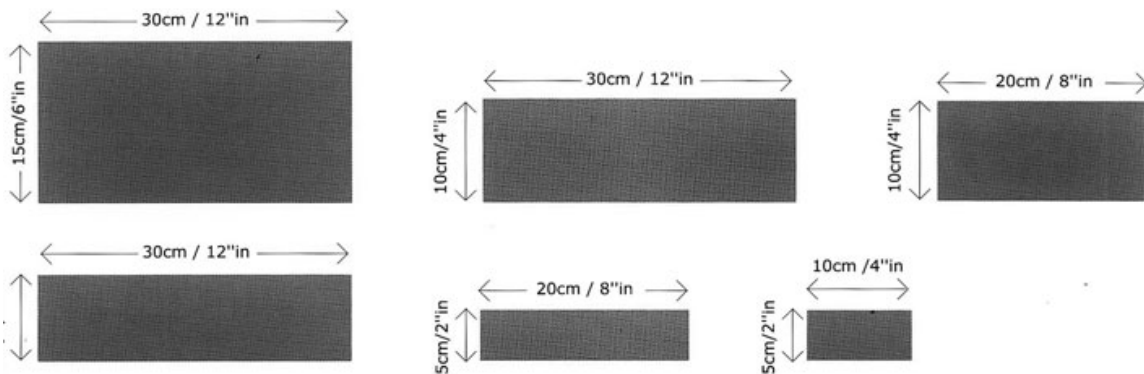

## Tile Specifications

Thickness available in 5/8" & 3/8"

## Especificaciones

Esesor disponible en 1.60 cm y 1.10 cm

Thickness available in 5/8" & 3/8"

Esesor disponible en 1.60 cm y 1.10 cm