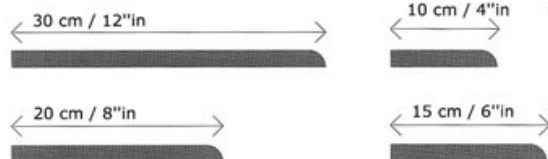

Trim Shapes

All available in single bullnose & double bullnose