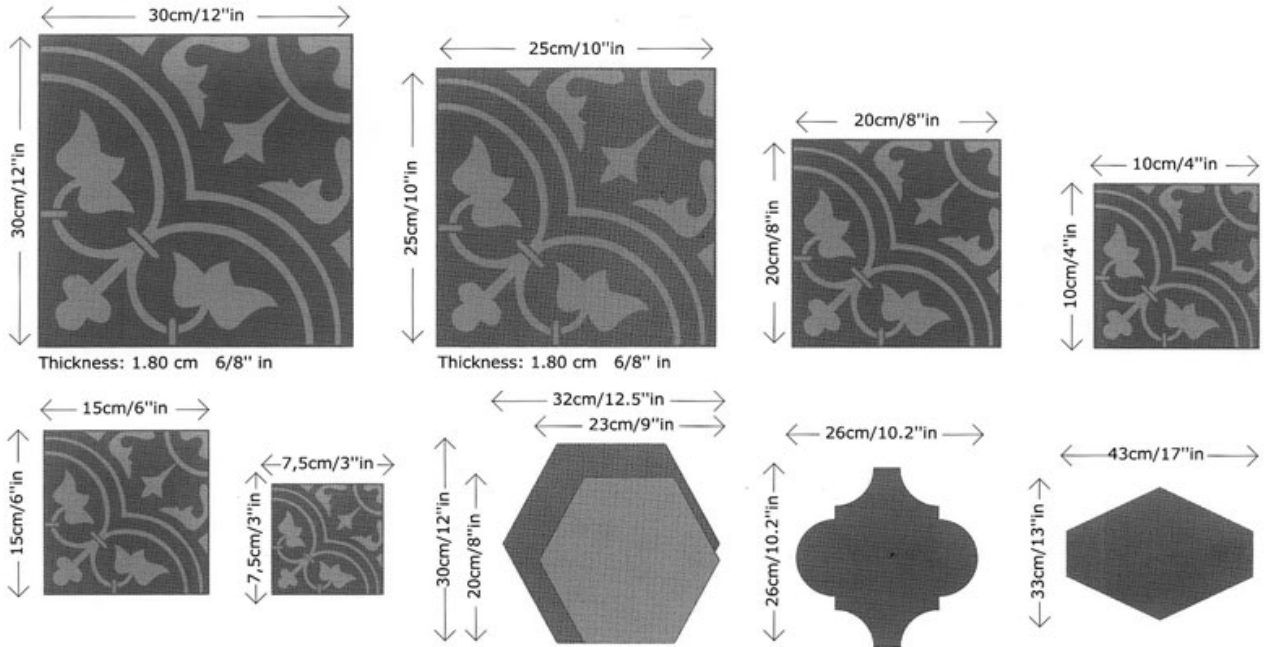

## Tile Specifications

Thickness available in 5/8" & 3/8"

## Especificaciones

Esesor disponible en 1.60 cm y 1.10 cm

Thickness available in 5/8" & 3/8"

Esesor disponible en 1.60 cm y 1.10 cm